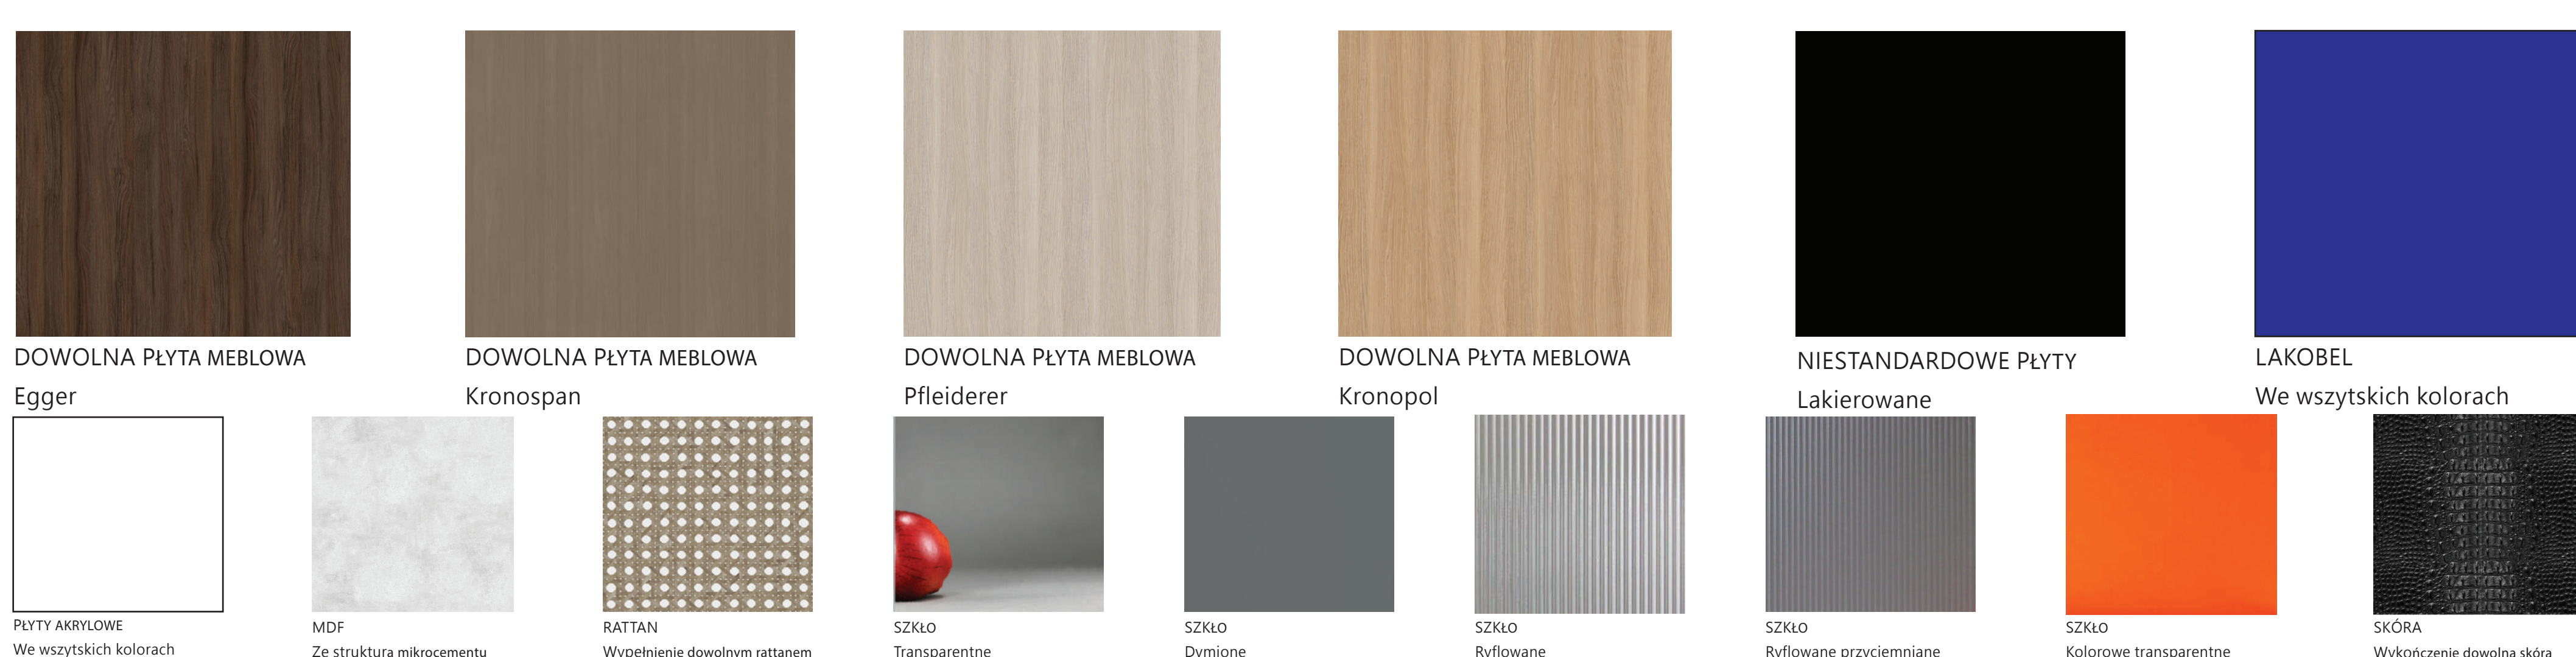

SYSTEM DRZWI PRZESUWNYCH, OTWIERANYCH, PRZESUWNO-SKŁADANYCH
 Senator MINIMAX - wypełnienie 6mm, 4mm , 10mm

SYSTEM DRZWI PRZESUWNYCH
 Senator MINIMAX- wypełnienie 6mm, 4mm , 10mm

PROFIL MINIMAX
 Konfiguracje

Pro 1 daje szerokie zastosowanie zarówno do frontów przesuwnych, składanych, przesuwno-składanych oraz otwieranych na zawiasach.. Dodatkowo zaleta jest osadzenie na waskim torze o szerokości 5 cm, dającym możliwość zastosowania nawet w płytkich wnękach i szafach.

SENATOR
 Kolory profili

PROFIL MINIMAX
 Wybrane konfiguracje