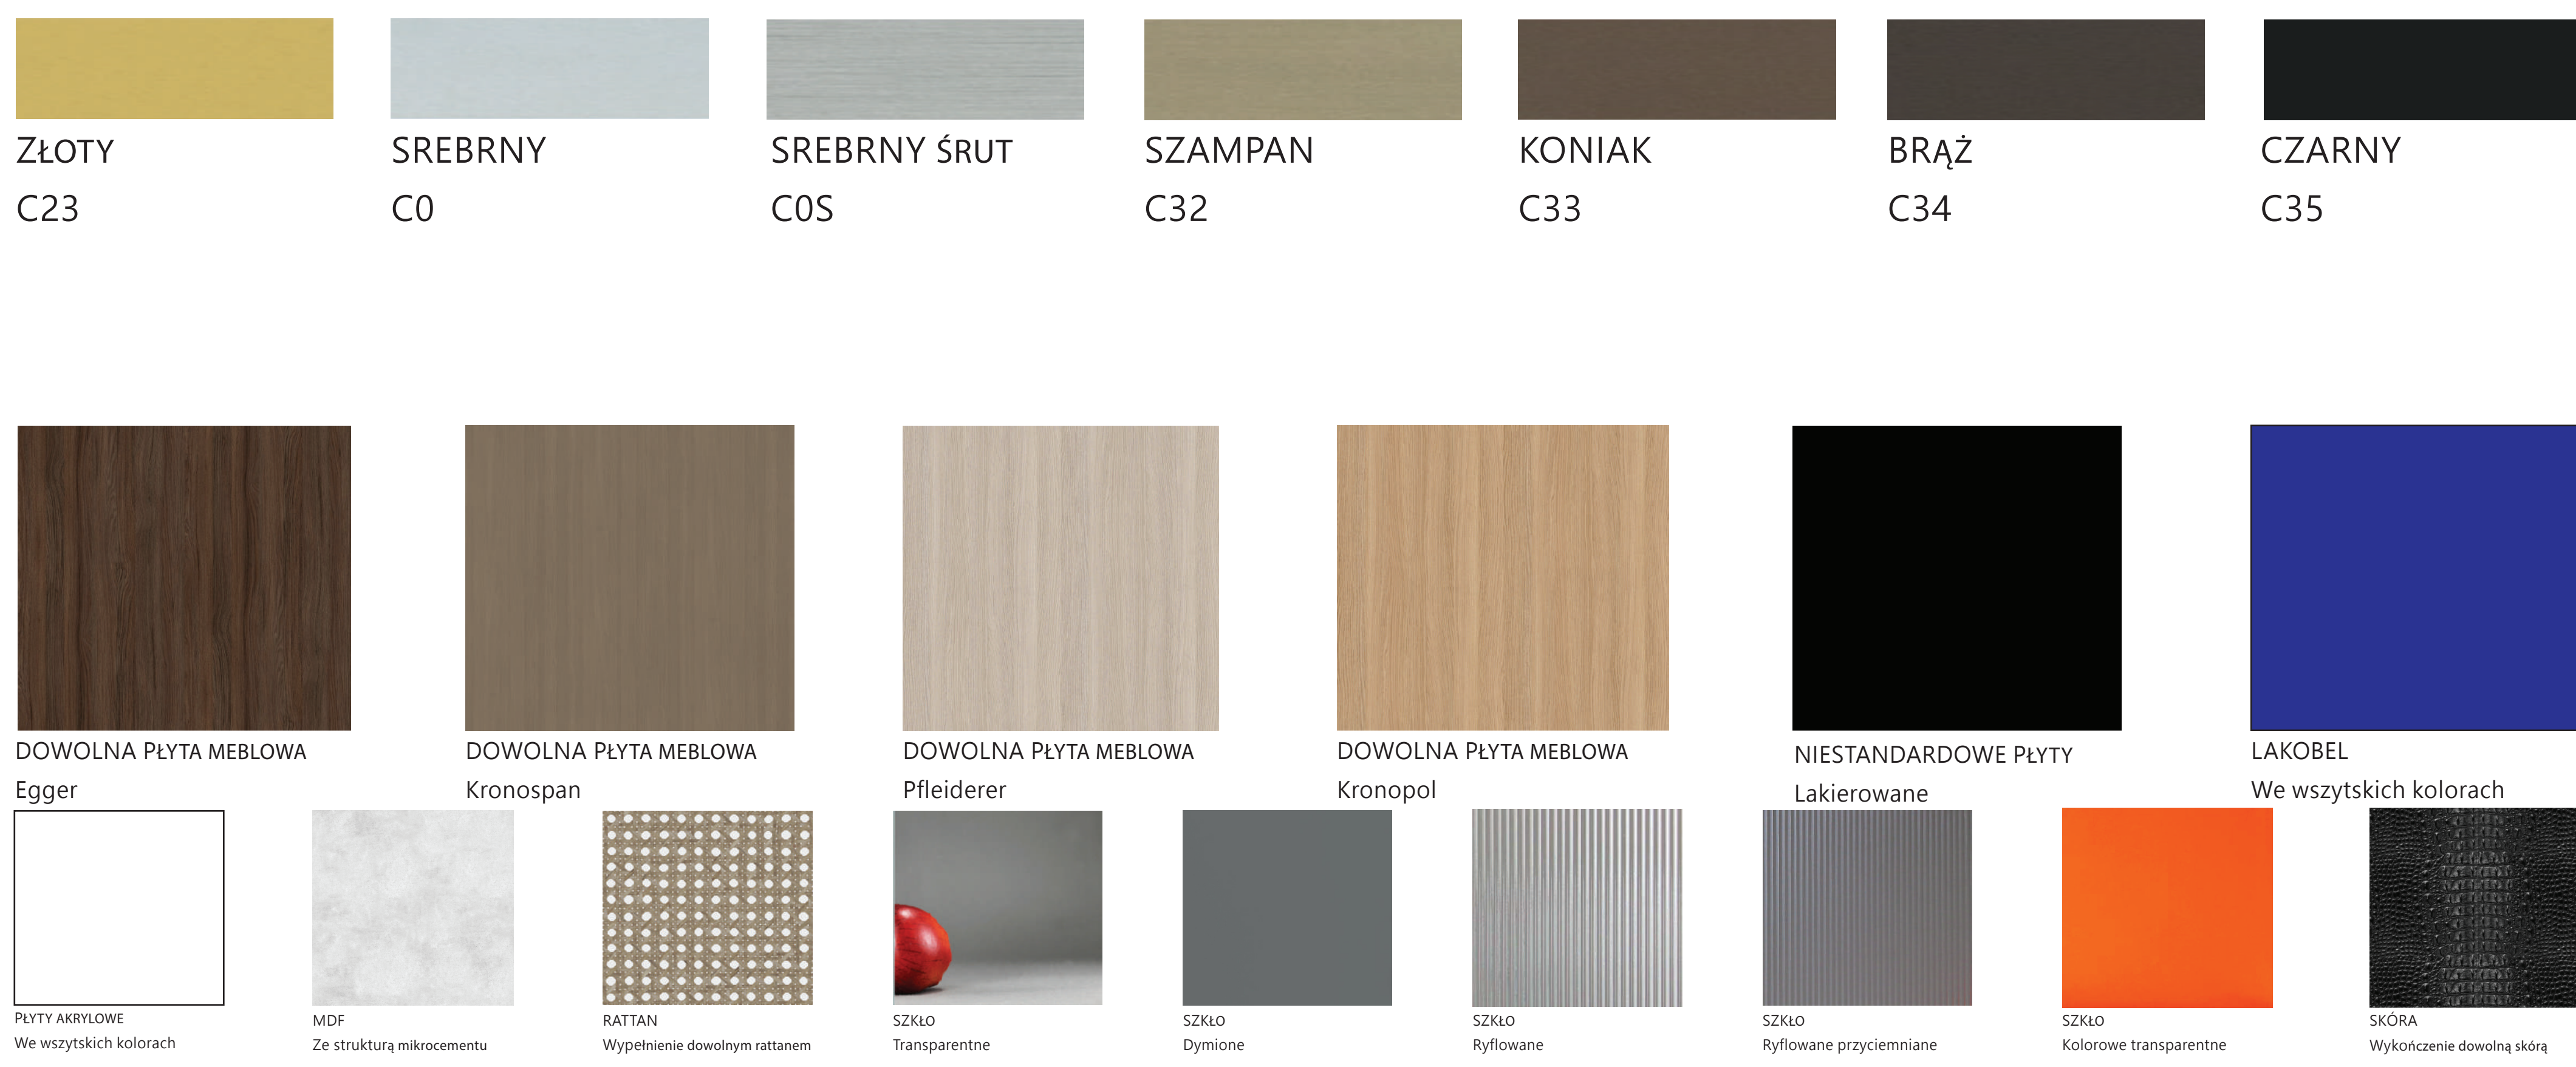

SYSTEM DRZWI PRZESUWNYCH,, OTWIERANYCH I PRZESUWNO-SKŁADANYCH
 Senator OTWARTY - wypełnienie 10mm i 4mm

SYSTEM DRZWI PRZESUWNYCH
 Senator OTWARTY- wypełnienie 10mm i 4mm

PROFIL OTWARTY
 Konfiguracje

SENATOR
 Kolory profili

PROFIL OTWARTY
 Wybrane konfiguracje