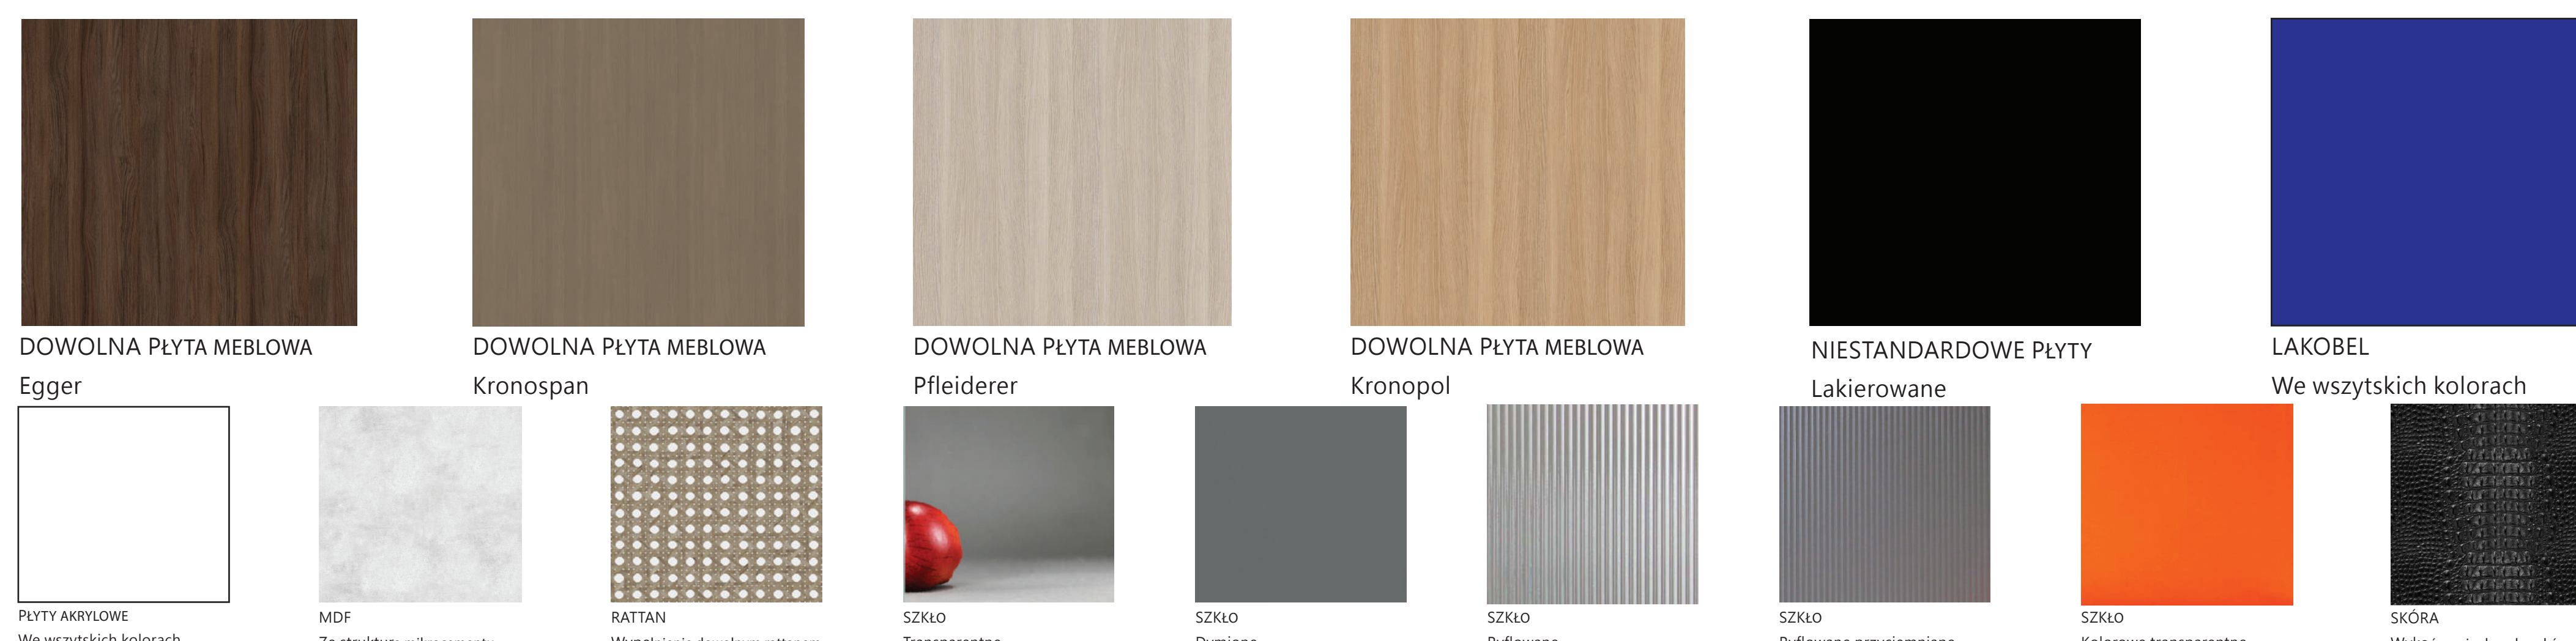

SYSTEM DRZWI PRZESUWNYCH

SYSTEM DRZWI PRZESUWNYCH

Senator DUO - wypełnienie 4mm i 18mm

PROFIL DUO Konfiguracje

Ten aluminiowy profil o kwadratowym kształcie doda elegancji i nowoczesności Twojej szafie. Wykonany z lekkiego, a jednocześnie wytrzymałego aluminium, gładka powierzchnia zapewnia estetyczny wygląd. Wypełnienie szkłem lustrem lakobel dodaje efektu lustrzanego odbicia, optycznie powiększając przestrzeń w pomieszczeniu. To minimalistyczne rozwiązanie doskonale pasuje do różnych rodzajów szaf, zarówno przesuwnych, jak i otwieranych, dodając im elegancji i funkcjonalności.

SENATOR Kolory profili

PROFIL DUO Wybrane konfiguracje