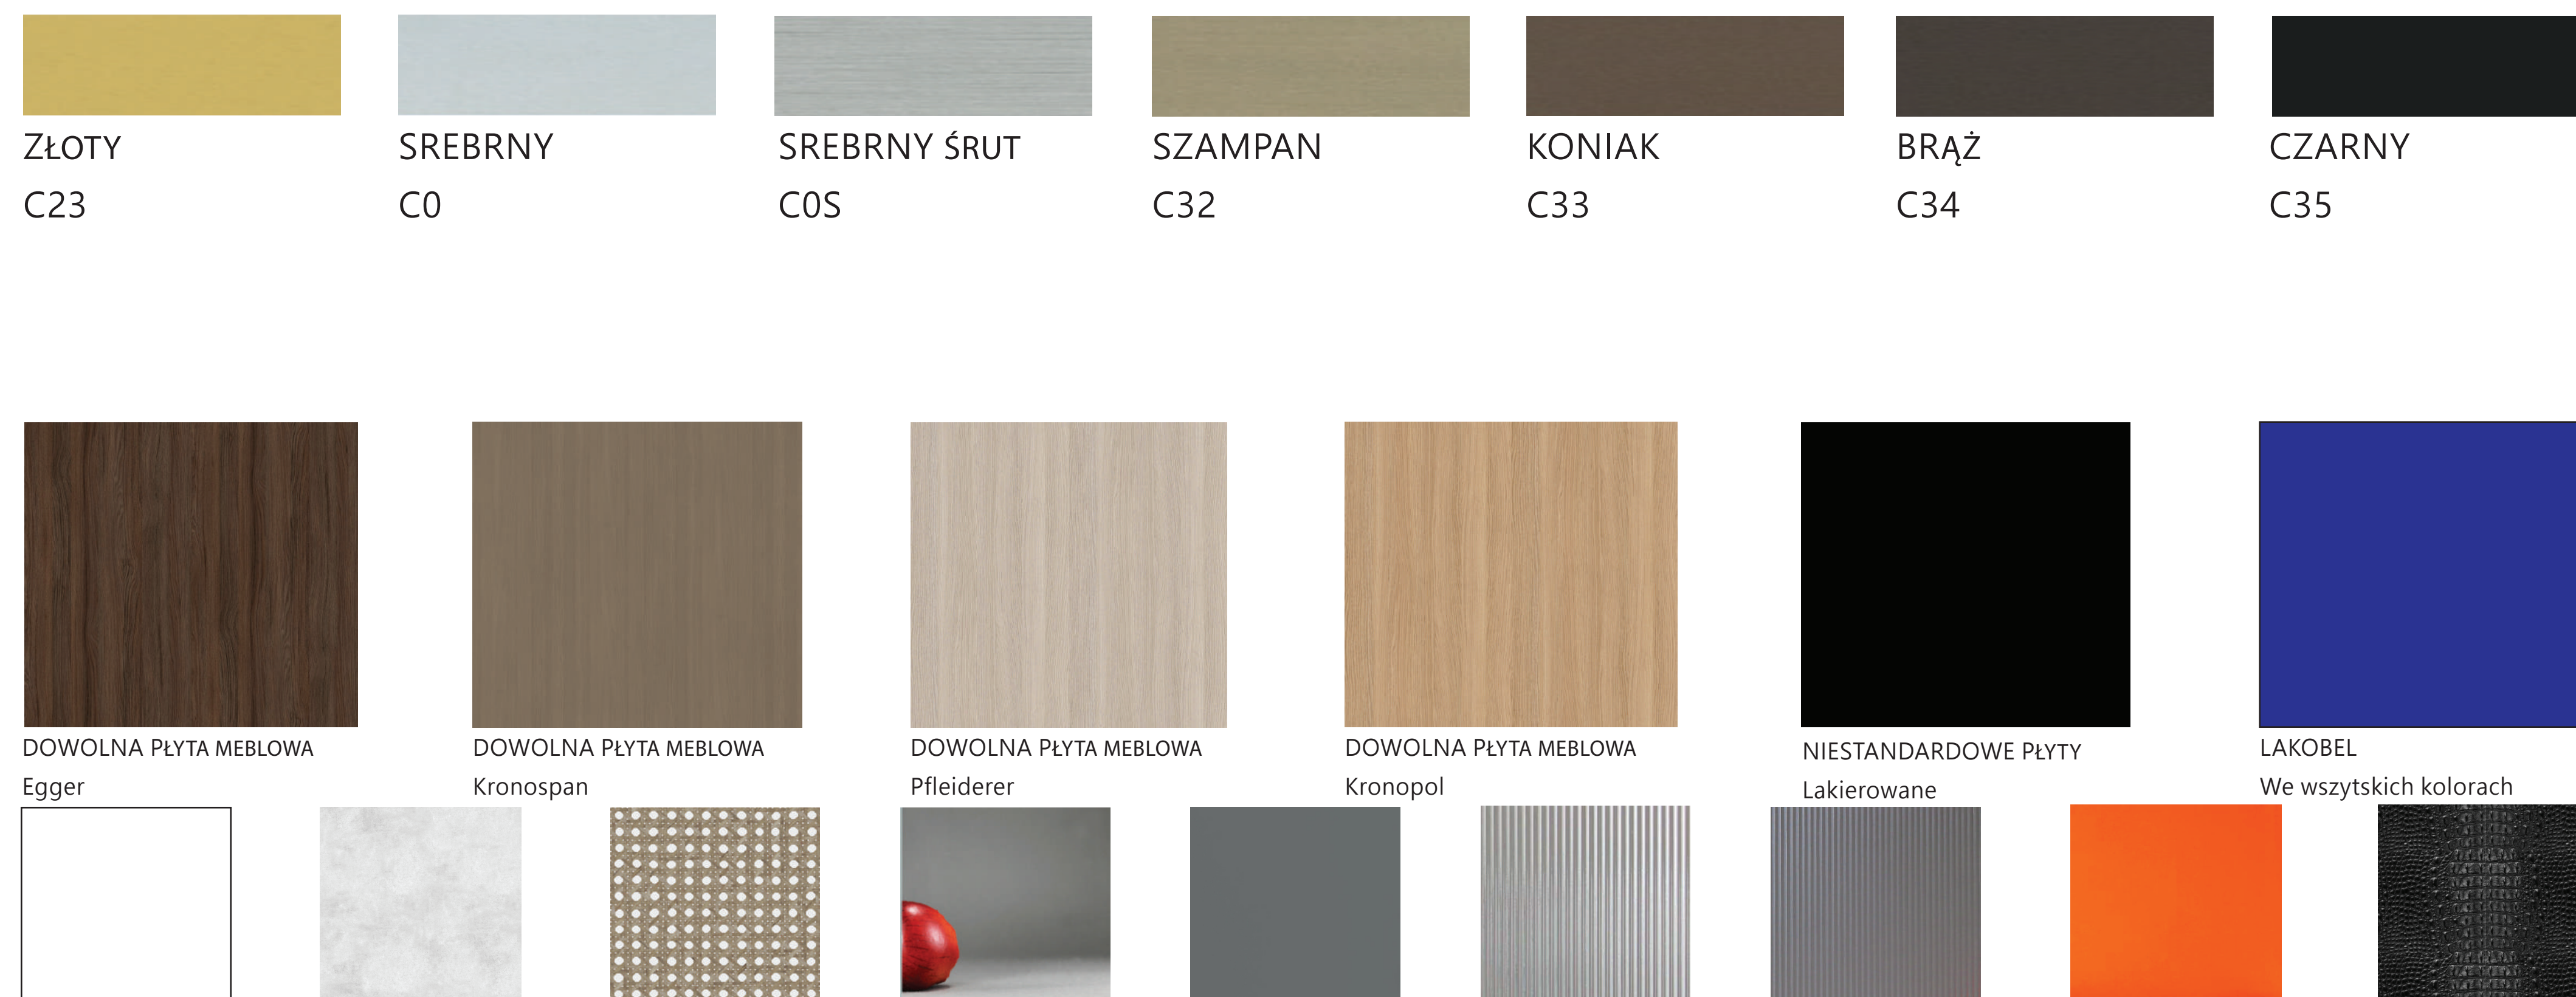

SYSTEM DRZWI PRZESUWNYCH I ZAMKANYCH

Senator ZAMKNIĘTY- wypełnienie 10mm i 4mm

SYSTEM DRZWI PRZESUWNYCH

Senator ZAMKNIĘTY - wypełnienie 10mm i 4mm

PROFIL ZAMKNIĘTY

Konfiguracje

Profil o symetrycznym przekroju, dający możliwość zastosowania w drzwiach przesuwnych i otwieranych na zawiasach. Dodatkową możliwością, względem pozostałych systemów, jest zastosowanie w drzwiach podwieszanych, które mogą służyć jako drzwi przechodnie.

SENATOR

Kolory profili

PROFIL ZAMKNIĘTY

Wybrane konfiguracje